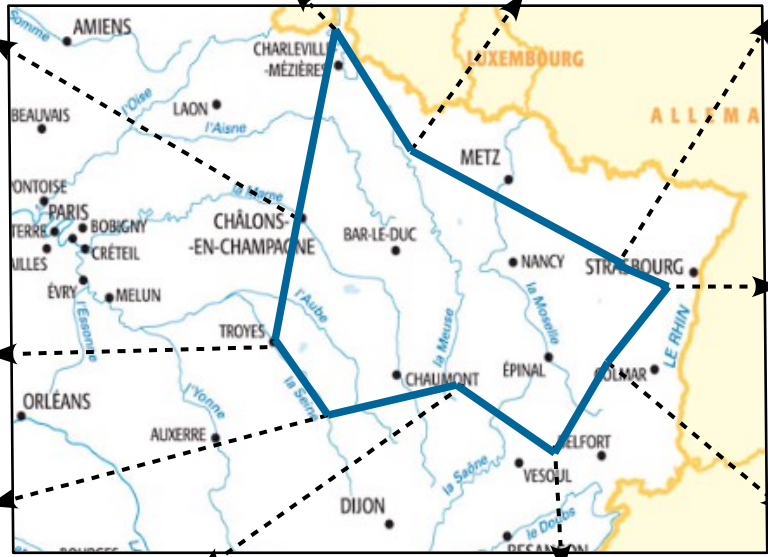

Châlons en Champagne

Date Contrôle : _ / _ / _

Date Contrôle : _ / _ / _
Rocroi

Date Contrôle : _ / _ / _
Verdun

Date Contrôle : _ / _ / _
Sarrebourg

Troyes

Date Contrôle : _ / _ / _

Date Contrôle : _ / _ / _
Obernai

Chatillon/seine

Date Contrôle : _ / _ / _

Date Contrôle : _ / _ / _
Bourbonne les bains

Date Contrôle : _ / _ / _
Ronchamp

Date Contrôle : _ / _ / _
Col de la Schlucht